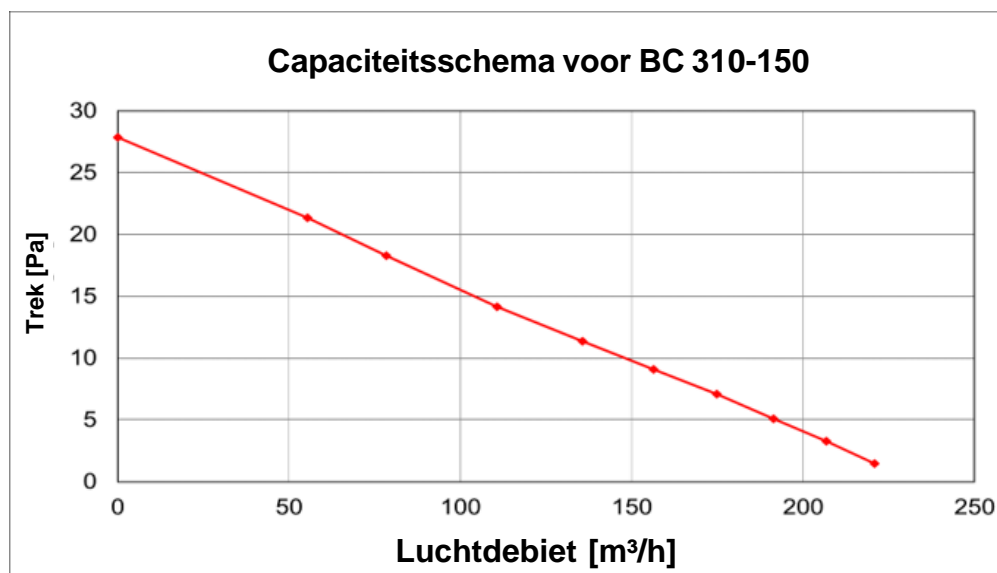

De capaciteit is opgemeten in buizen met $\varnothing$ 150 mm bij een luchttemperatuur van 20°C overeenkomstig EN 16475-2:2017.

De installatiegegevens moeten worden toegevoegd om de impact (stromingsweerstand) van de lengte en het verloop van de schoorsteen te berekenen.