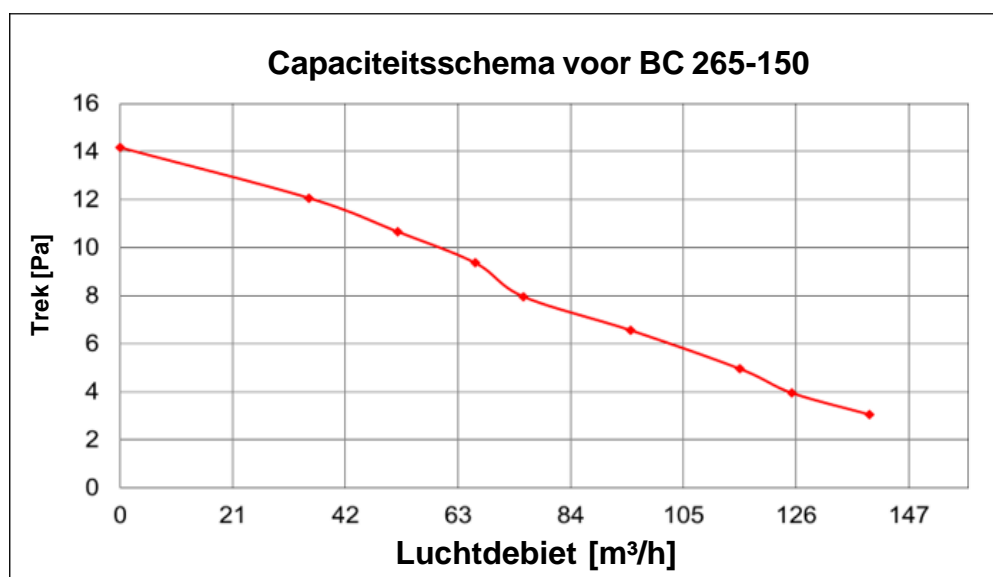

Past op ronde schoorsteenbuizen (binnenmaat 150-200 mm).

De ventilator wordt geleverd inclusief afstandsbediening met automatische regeling, maar kan ook handmatig worden bediend.

Montageflens voor gemetselde schoorsteen verkrijgbaar.

## Technische gegevens

- Afmetingen: Breedte  $\varnothing$  265 mm, hoogte 280 mm
- Gewicht: 6,6 kg incl. ronde montageflens
- Materialen van roestvrij staal type AISI304
- Motor: 24 volt EC-laagspanningsmotor van het Duitse ebm-papst
- Verbruik van 2 tot 20 watt
- Snelheidsregeling 400-1300 omw./min.
- Beveiligd tegen kortsluiting - geen aardaansluiting vereist
- Zuigt tot 160 m<sup>3</sup>/uur
- Bestand tegen rookgastemperaturen tot 500 °C
- 10- tot 25-voudige vermenging met atmosferische lucht

De capaciteit is opgemeten in buizen met  $\varnothing$  150 mm bij een luchttemperatuur van 20 °C overeenkomstig EN 16475-2:2017.

De installatiegegevens moeten worden toegevoegd om de impact (stromingsweerstand) van de lengte en het verloop van de schoorsteen te berekenen.

## Technische gegevens

- Afmetingen: Breedte  $\varnothing$  310 mm, hoogte 280 mm
- Gewicht: 9,2 kg incl. ronde montageflens
- Materialen van roestvrij staal type AISI304
- Motor: 24 volt EC-laagspanningsmotor van het Duitse ebm-papst
- Verbruik van 2 tot 20 watt
- Snelheidsregeling 400-1300 omw./min.
- Beveiligd tegen kortsluiting - geen aardaansluiting vereist
- Zuigt tot 225 m<sup>3</sup>/uur
- Bestand tegen rookgastemperaturen tot 700 °C
- 10- tot 50-voudige vermenging met atmosferische lucht