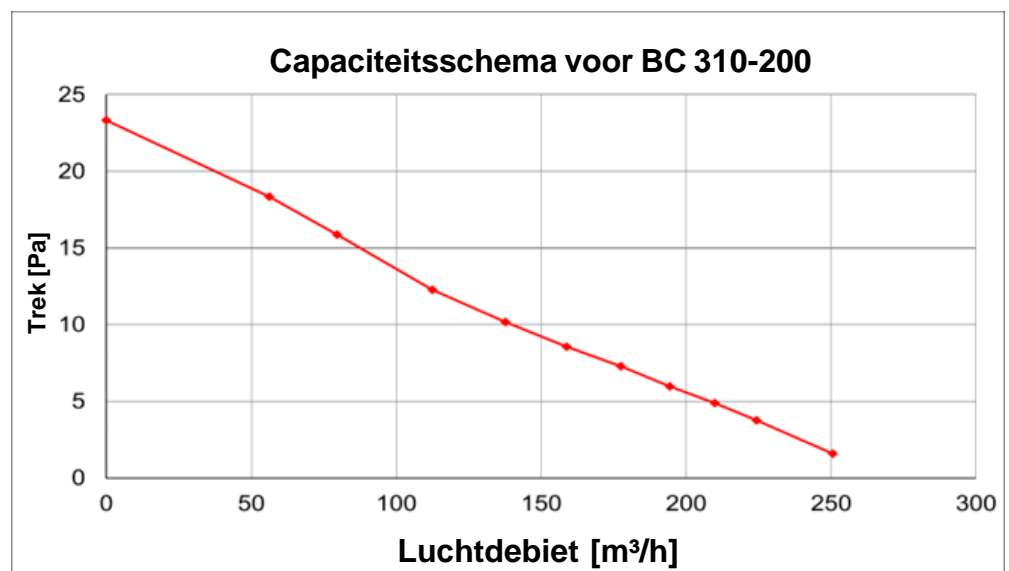

De capaciteit is opgemeten in buizen met $\varnothing$ 200 mm bij een luchttemperatuur van 20 °C overeenkomstig EN 16475-2:2017.

De installatiegegevens moeten worden toegevoegd om de impact (stromingsweerstand) van de lengte en het verloop van de schoorsteen te berekenen.